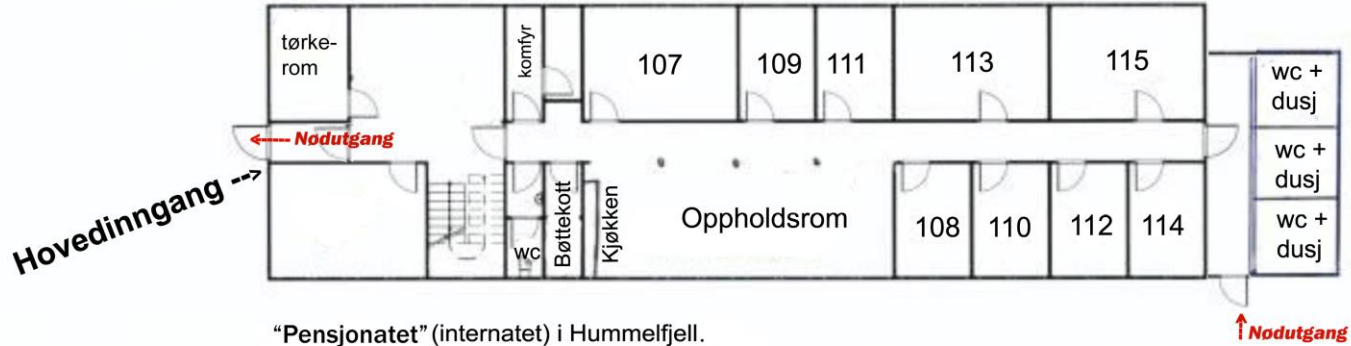

"Pensjonatet"

1 etasje 24 senger i 1. etasje.
3 stk. 4 sengsrom = 12 senger
6 stk. rom med køyeseng = 12 senger

"Pensjonatet" (internatet) i Hummelfjell.

Enkle rom med køyeseng, dusj og wc i gangen, felles oppholdsrom og kjøkken.
Mulighet for bruk av møterom.

2 etasje 24 senger i 2. etasje.
2 stk. 4 sengsrom = 8 senger
8 stk. rom med køyeseng = 16 senger